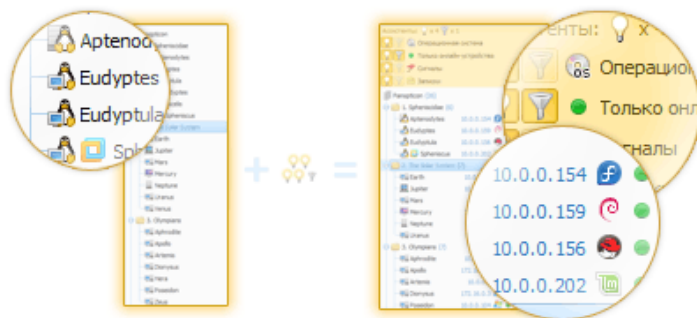

А также...

Составьте базу данных пользователей ваших компьютеров; храните множество паролей для разных устройств и протоколов; следите за онлайн-статусом устройств в реальном времени. Эти и многие другие функции TNI 2 сэкономят вам немало усилий и нервов.

Цена и условия

Цена лицензии на Total Network Inventory 2 начинается от 2 100.00 руб. с учетом НДС. Все пользователи имеют право на бесплатную поддержку и обновления.

Подробнее на этой странице:

<http://www.softinventive.ru/purchase/total-network-inventory/>

О компании

Компания Softinventive Lab была основана в 2006 году группой молодых энтузиастов. Все начиналось с обычных желаний: попробовать свои силы, найти свое место и просто заявить о себе. Совсем скоро желание переросло в страстное увлечение.

Адрес:

Columbia Tower, 701 Fifth Avenue, Suite 4200, Seattle, WA 98104-5119, United States.

Телефоны:

Россия: +7 988 532 5599
Украина: +38 068 983 8383
США: +1 206 262 7566
Великобритания: +44 20 7193 4266