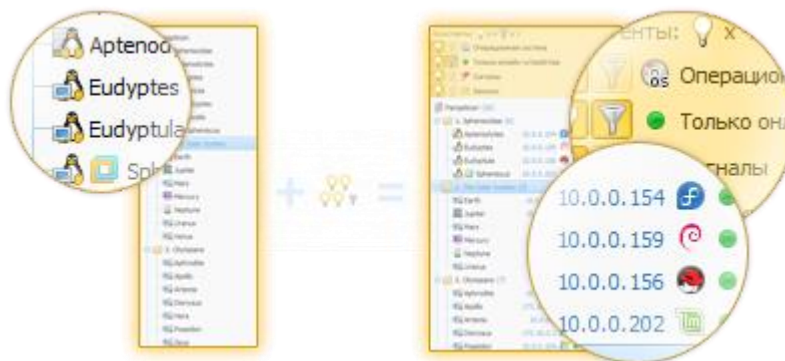

А также...

Составьте базу данных пользователей ваших компьютеров; храните множество паролей для разных устройств и протоколов; следите за онлайн-статусом устройств в реальном времени; автоматизируйте сбор данных в организации; стройте карты сети. Эти и многие другие функции TNI 4 сэкономят вам немало усилий и нервов.

Цена и условия

Цена лицензии на Total Network Inventory 4 начинается от 2 800.00 руб. Все пользователи имеют право на бесплатную поддержку и выгодное обновление лицензий.

Подробнее на этой странице:

<http://www.softinventive.ru/store/total-network-inventory/>

О компании

Компания Softinventive Lab была основана в 2006 году группой молодых энтузиастов. Все начиналось с обычных желаний: попробовать свои силы, найти свое место и просто заявить о себе. Совсем скоро желание переросло в страстное увлечение.

Телефон:

+7 (499) 703 1441