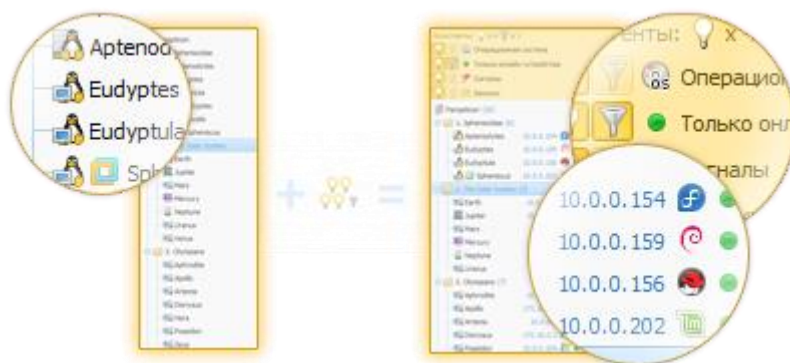

А также...

Составьте базу данных пользователей ваших компьютеров; храните множество паролей для разных устройств и протоколов; следите за онлайн-статусом устройств в реальном времени; автоматизируйте сбор данных в организации; стройте карты сети. Эти и многие другие функции TNI сэкономят вам немало усилий и нервов.

Цена и условия

Цена лицензии на Total Network Inventory начинается от 2 800.00 руб. Все пользователи имеют право на бесплатную поддержку и выгодное обновление лицензий.

Подробнее на этой странице:

<http://www.softinventive.ru/store/total-network-inventory/>

О компании

Компания Softinventive Lab была основана в 2006 году группой молодых энтузиастов. Все начиналось с обычных желаний: попробовать свои силы, найти свое место и просто заявить о себе. Совсем скоро желание переросло в страстное увлечение.

Телефон:

+7 (499) 703 1441