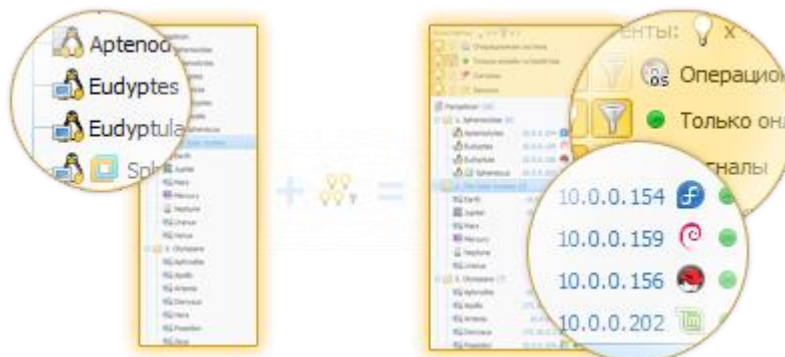

Составьте базу данных пользователей ваших компьютеров; храните множество паролей для разных устройств и протоколов; следите за онлайн-статусом устройств в реальном времени; автоматизируйте сбор данных в организации; стройте карты сети. Эти и многие другие функции TNI сэкономят вам немало усилий и нервов.

Цена и условия

Цена лицензии на Total Network Inventory начинается от 2 800.00 руб. Все пользователи имеют право на бесплатную поддержку и выгодное обновление лицензий.

Подробнее на этой странице:

<http://www.softinventive.ru/store/total-network-inventory/>

О компании

Компания Softinventive Lab была основана в 2006 году группой молодых энтузиастов. Все начиналось с обычных желаний: попробовать свои силы, найти свое место и просто заявить о себе. Совсем скоро желание переросло в страстное увлечение.

Телефон:

+7 (499) 703 1441